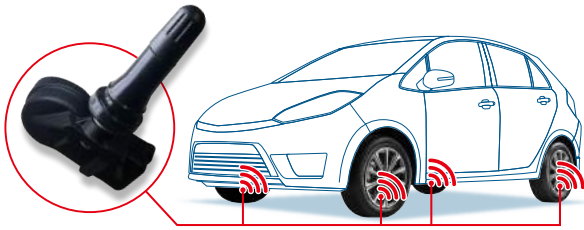

2019 Coming soon.....

DRIVER COMPASS

タイヤ空気圧 モニタリングシステム

《《SENSOR》》

音と光でタイヤの異常を通知!

センサーからタイヤ空気圧の情報を送信!

光る 音が鳴る

受信機の
取り付けは
USBでつなぐだけ!

スマホで
タイヤの状態を
ラクラクチェック!
Bluetooth対応!

品名: ドライバーコンパス (受信機)

TP-1 コードNo.54001

4 975759 540014

レシーバー商品スペック

容量	1個入り
個装サイズ	W90×H200×D34mm
外装サイズ	W200×H210×D96mm
入数	6個
個装重量	未定
総重量	未定
メーカー希望小売価格	OPEN
発売予定日	2019年 6月

品名: ドライバーコンパス対応
空気圧センサー