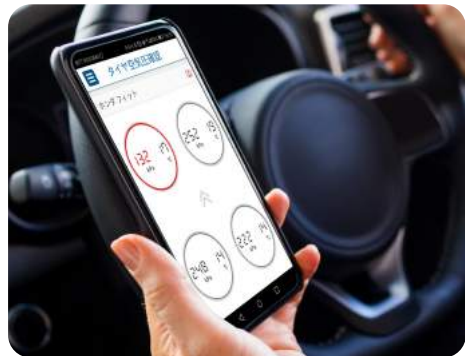

2019 Coming soon.....

DRIVER COMPASS

タイヤ空気圧 モニタリングシステム

《《SENSOR》》

音と光でタイヤの異常を通知!

センサーからタイヤ空気圧の情報を送信!

光る 音が鳴る

受信機の
取り付けは
USBでつなぐだけ!

スマホで
タイヤの状態を
ラクラクチェック!
Bluetooth対応!

品名: ドライバーコンパス (受信機)

TP-1 コードNo.54001

4 975759 540014

レシーバー商品スペック

容量	1個入り
個装サイズ	W90×H200×D34mm
外装サイズ	W200×H210×D96mm
入数	6個
個装重量	未定
総重量	未定
メーカー希望小売価格	OPEN
発売予定日	2019年 6月

品名: ドライバーコンパス対応
空気圧センサー